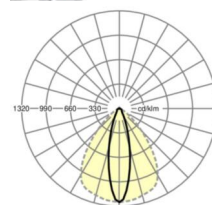

MÉCANIQUE

Couleur du boîtier	gris argenté/blanc aluminium RAL 9006
Cotes (Long.xLarg.xH/DxH)	1531mm x 55mm x 37mm
Poids (net)	1.65kg
Type de montage	Montage sur système de rail support, Structure lumineuse

Dimensions

L	1531 mm	Longueur
B	55 mm	Largeur
H	37 mm	Hauteur

LIEN PROFOND

<https://www.regiolux.de/fr/article/19520004085>

Référence	LED 4000lm 830
ηLB	100 %
Φ ↓/↑	98 % / 2 %
UGR trans./long.	15.4 / 20.7